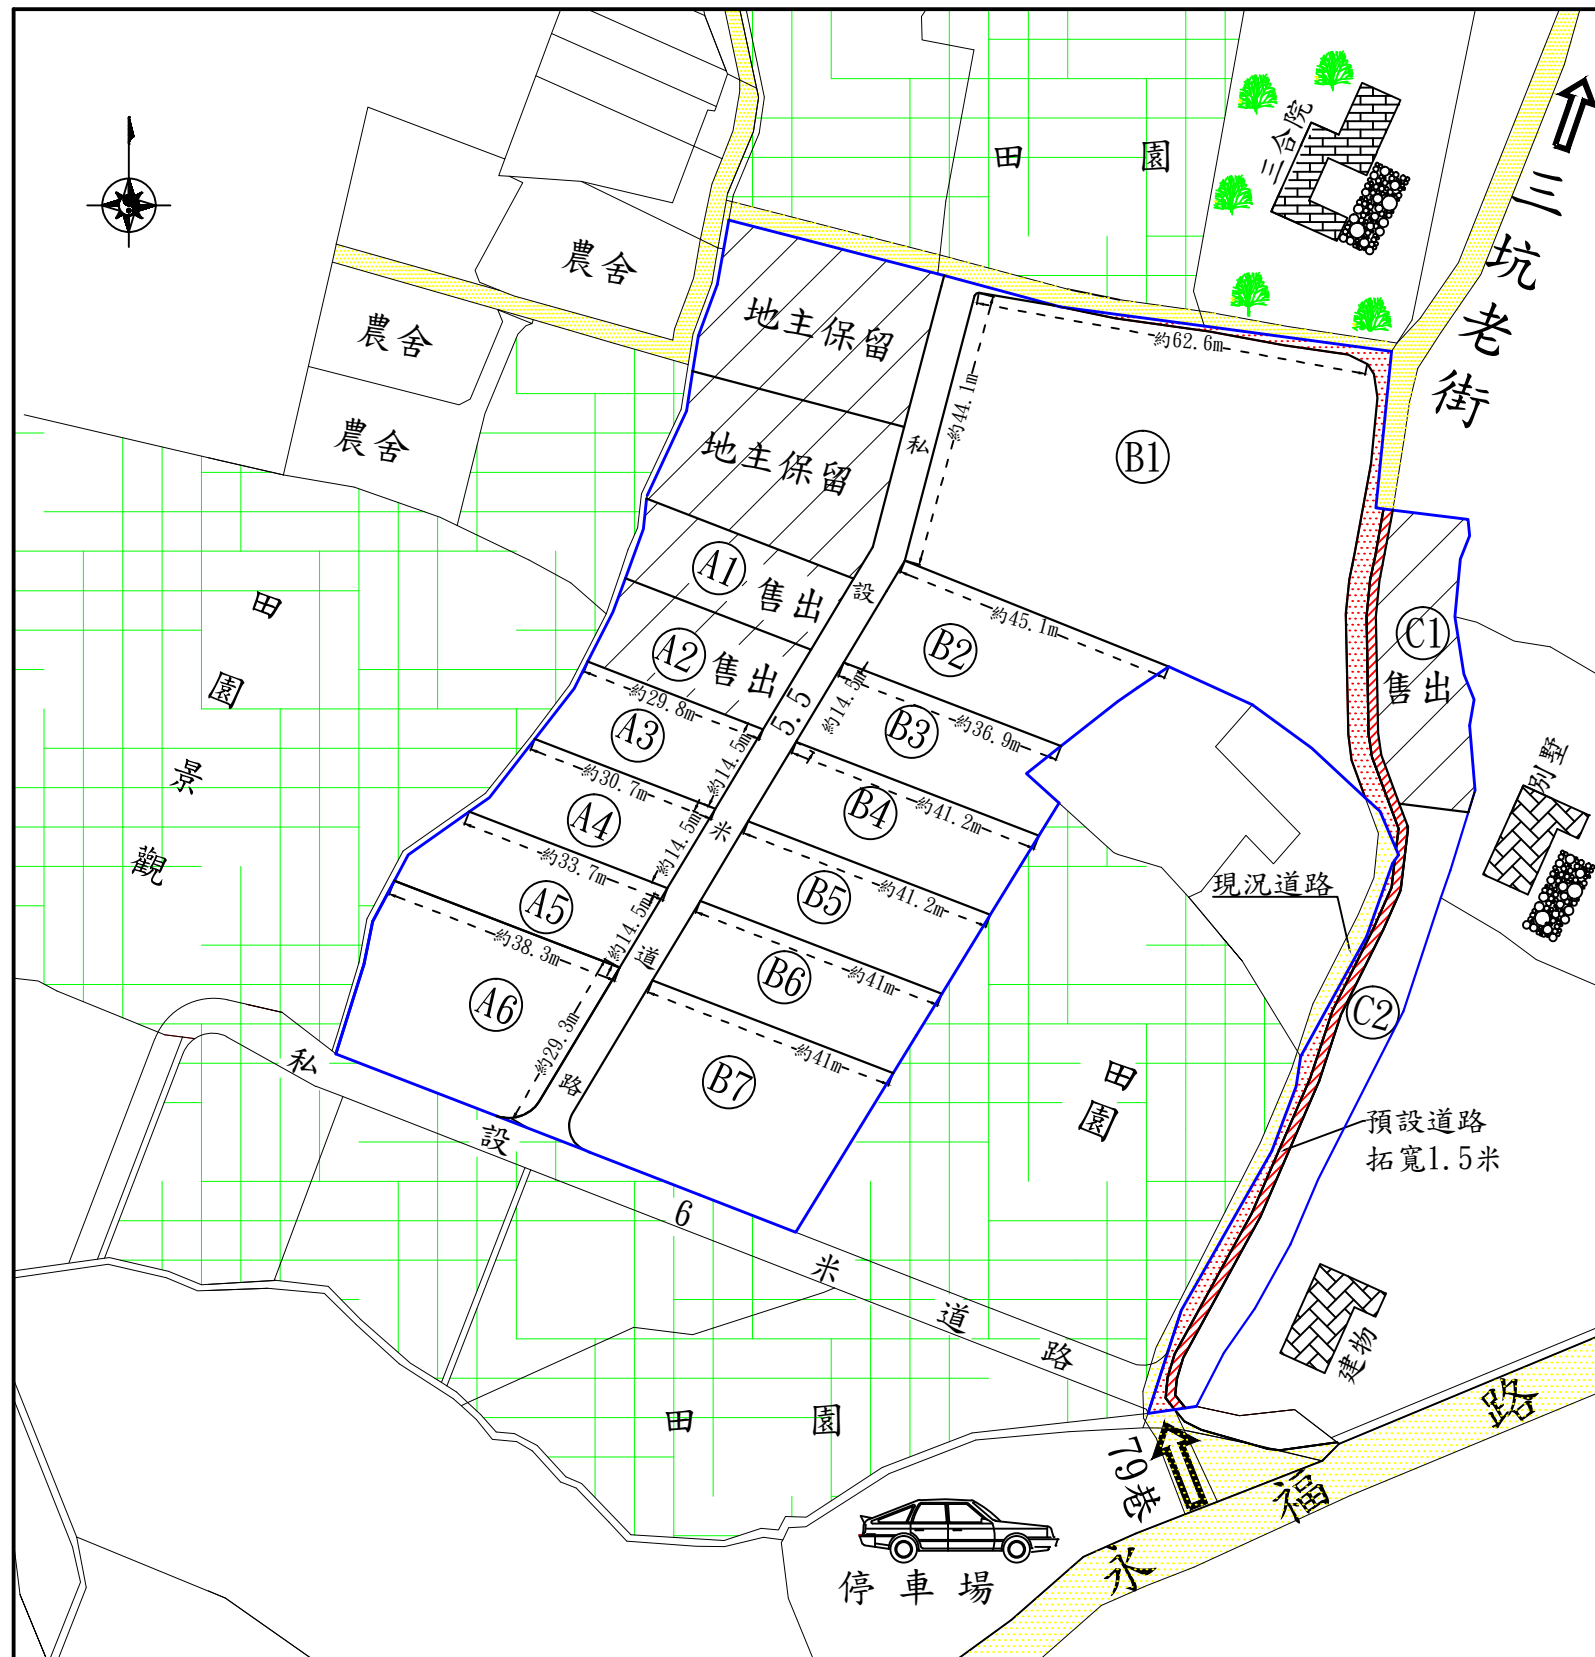

桃園縣龍潭鄉都計內三坑老街休閒農業用地

項目	面積(坪)	道路(坪)	總計(坪)
A1	售出		
A2	售出		
A3	131.42	16.89	148.31
A4	139.31	17.90	157.21
A5	161.78	20.78	182.56
A6	310.65	39.91	350.56
B1	1093.76	140.50	1234.26
B2	226.34	29.07	255.41
B3	168.54	21.65	190.19
B4	181.08	23.26	204.34
B5	180.50	23.19	203.69
B6	179.92	23.18	203.10
B7	357.26	45.83	403.09
C1	售出		
C2	212.19	27.26	239.45

位置圖 (座標- 北緯:24度50分37.18秒 東經:121度14分44.21秒)

備註:(1)本案現地未辦理鑑界事宜,圖內地籍線依地籍圖謄本套繪,標示尺寸、位置僅供參考,實際仍應依地政機關現地複丈成果圖為準。(2)買賣坪數應依地政機關權狀登記面積為準。